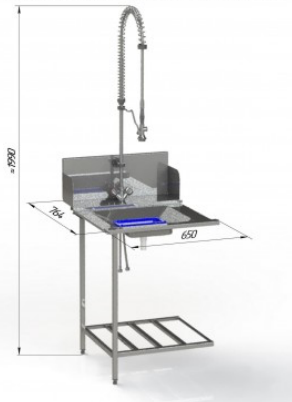

Алматы (7273)495-231
Ангарск (3955)60-70-56
Архангельск (8182)63-90-72
Астрахань (8512)99-46-04
Барнаул (3852)73-04-60
Белгород (4722)40-23-64
Благовещенск (4162)22-76-07
Брянск (4832)59-03-52
Владивосток (423)249-28-31
Владикавказ (8672)28-90-48
Владимир (4922)49-43-18
Волгоград (844)278-03-48
Вологда (8172)26-41-59
Воронеж (473)204-51-73
Екатеринбург (343)384-55-89

Иваново (4932)77-34-06
Ижевск (3412)26-03-58
Иркутск (395)279-98-46
Казань (843)206-01-48
Калининград (4012)72-03-81
Калуга (4842)92-23-67
Кемерово (3842)65-04-62
Киров (8332)68-02-04
Коломна (4966)23-41-49
Кострома (4942)77-07-48
Краснодар (861)203-40-90
Красноярск (391)204-63-61
Курск (4712)77-13-04
Курган (3522)50-90-47
Липецк (4742)52-20-81

Магнитогорск (3519)55-03-13
Москва (495)268-04-70
Мурманск (8152)59-64-93
Набережные Челны (8552)20-53-41
Нижний Новгород (831)429-08-12
Новокузнецк (3843)20-46-81
Ноябрьск (3496)41-32-12
Новосибирск (383)227-86-73
Омск (3812)21-46-40
Орел (4862)44-53-42
Оренбург (3532)37-68-04
Пенза (8412)22-31-16
Петрозаводск (8142)55-98-37
Псков (8112)59-10-37
Пермь (342)205-81-47

Ростов-на-Дону (863)308-18-15
Рязань (4912)46-61-64
Самара (846)206-03-16
Санкт-Петербург (812)309-46-40
Саратов (845)249-38-78
Севастополь (8692)22-31-93
Саранск (8342)22-96-24
Симферополь (3652)67-13-56
Смоленск (4812)29-41-54
Сочи (862)225-72-31
Ставрополь (8652)20-65-13
Сургут (3462)77-98-35
Сыктывкар (8212)25-95-17
Тамбов (4752)50-40-97
Тверь (4822)63-31-35