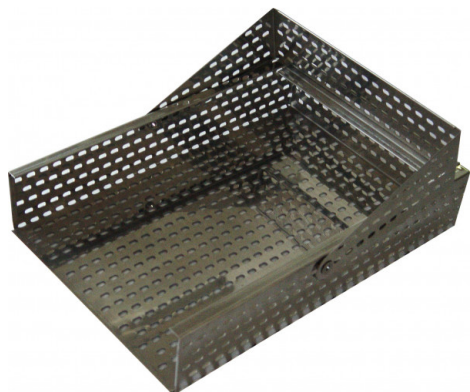

## Кассета технологическая для транспортировки ампул

- Производитель: **Гродторгмаш**
- Материал: **Нержавеющая сталь**
- Габаритные размеры (д/ш/в), мм: **410 x 290 x 81**

Кассеты технологические **КТ** предназначены для размещения и транспортировки ампул на предприятиях по производству медицинских препаратов. Изготавливаются **из нержавеющей стали толщиной 1,0 мм.**