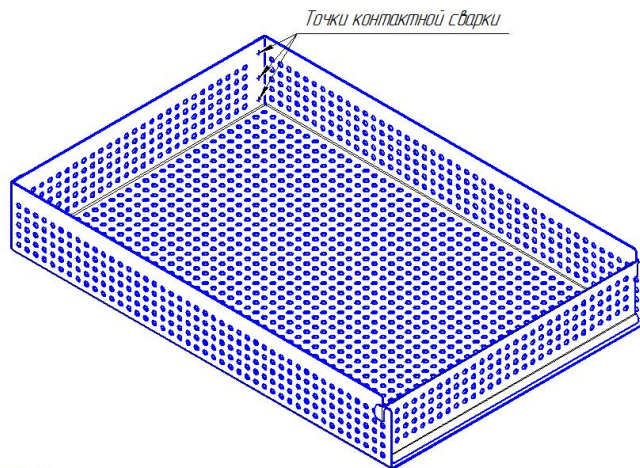

## Кассета технологическая КТ 0.00-102.01

- Производитель: Гродторгмаш
- Материал: нержавеющая сталь AISI-304
- Габаритные размеры (д/ш/в), мм: 450x300x70

Кассета изготовлена из нержавеющей стали AISI 304, с чистой поверхностью 2В. Засенцы выполнены наружу. Углы кассеты сварены на контактной сварке.