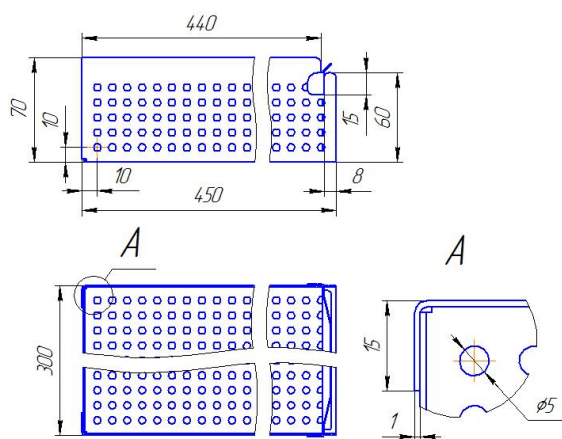

## Кассета технологическая КТ 0.00-102.01

- Производитель: Гродторгмаш
- Материал: нержавеющая сталь AISI-304
- Габаритные размеры (д/ш/в), мм: 450x300x70

Кассета изготовлена из нержавеющей стали AISI 304, с чистой поверхностью 2В. Засенцы выполнены наружу. Углы кассеты сварены на контактной сварке.